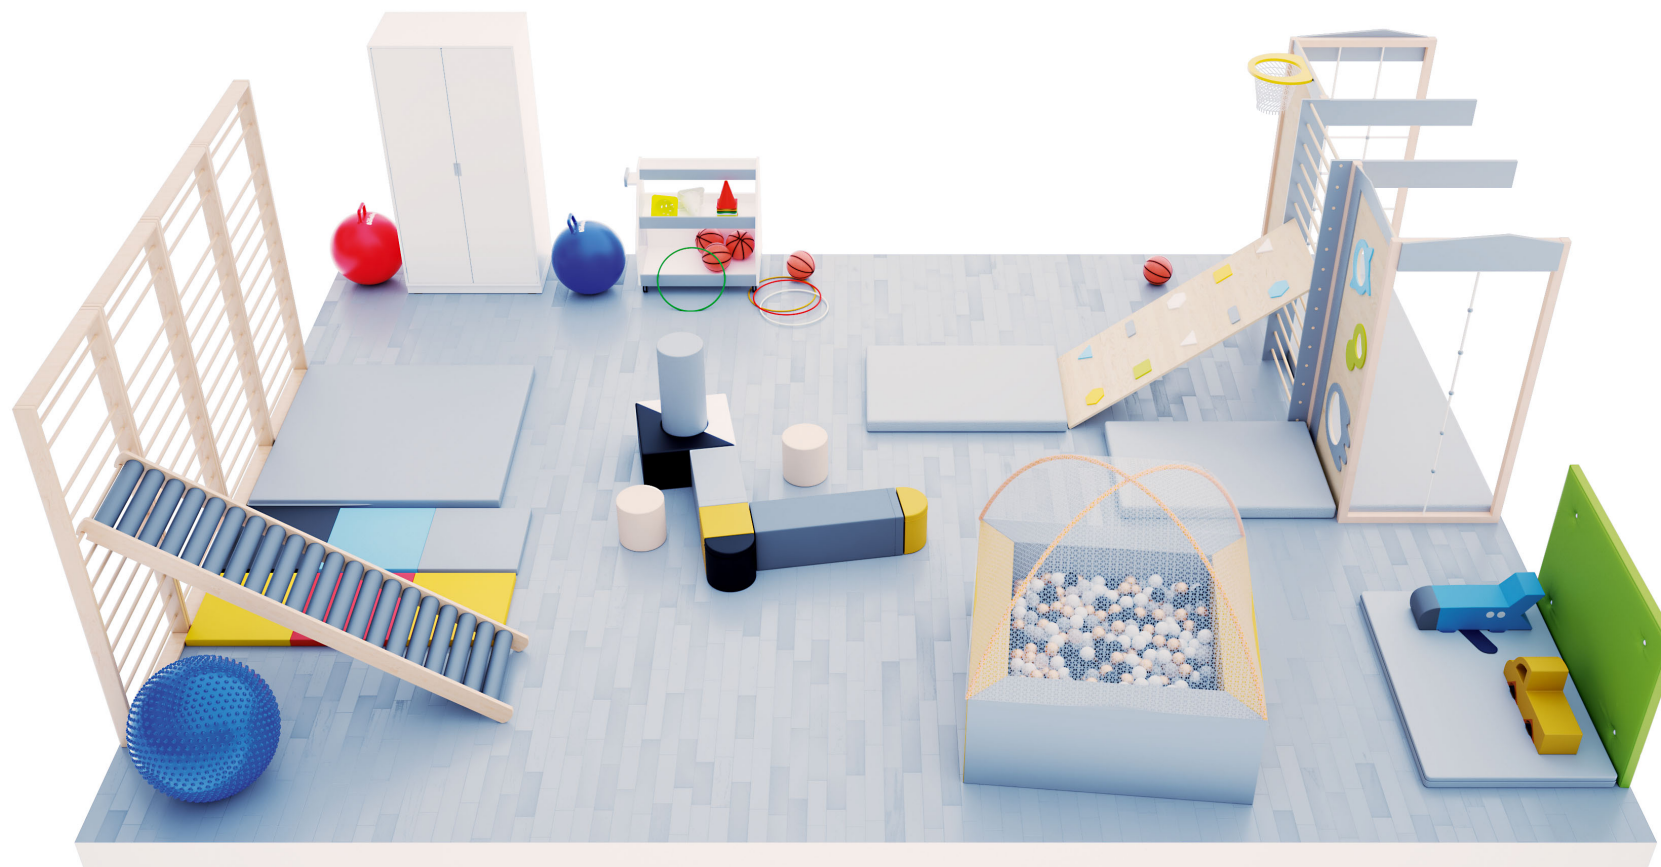

WIZ-SWF-MB-0003 Sala ruchowa

2025-04-02 00:07:19

	Kod	Nazwa	Opis	Szt.	Brutto	Suma
	101630	Piankowy kącik - samolot	<ul style="list-style-type: none"> wym. 68 x 37 cm wym. skrzydeł 18 x 13 cm <p>Miękki i bezpieczny kącik, wspaniała zachęta do spontanicznej zabawy i aktywności ruchowej. Radosna kolorystyka i ciekawe zestawienie barw wprowadzają przyjazny klimat i sprawiają, że kącik staje się ulubionym miejscem zabaw wszystkich maluchów. Materace i kolorowe elementy zostały wykonane z wytrzymałej pianki pokrytej trwałą tkaniną PVC, łatwą do utrzymania w czystości. Zapewnia to maksymalny komfort użytkowania i pozwala na wspólną zabawę nawet kilkorga dzieci. Elementy kącika można dowolnie wymieniać i łączyć w różne kombinacje, w zależności od potrzeb i upodobań. Mogą także służyć jako oddzielne zabawki.</p> <ul style="list-style-type: none"> grubość elem. 20 cm 	1	269,90 zł	269,90 zł
	098185W	Szafka Quadro na akcesoria - biała	<ul style="list-style-type: none"> wym. 99,8 x 60 x 87 cm <p>Opis wariantów produktu: Funkcjonalna szafka na kółkach z pojemnymi półkami pozwala na przechowywanie różnego rodzaju akcesoriów sportowych, muzycznych itp. Wykonana z klonowej lub białej płyty laminowanej o gr. 18 mm z szarymi akcentami.</p> <ul style="list-style-type: none"> wym. 90 (+10 cm uchwyt) x 60 x 86 cm 3 półki o szer.: 14, 35 i 56 cm 	1	749,90 zł	749,90 zł