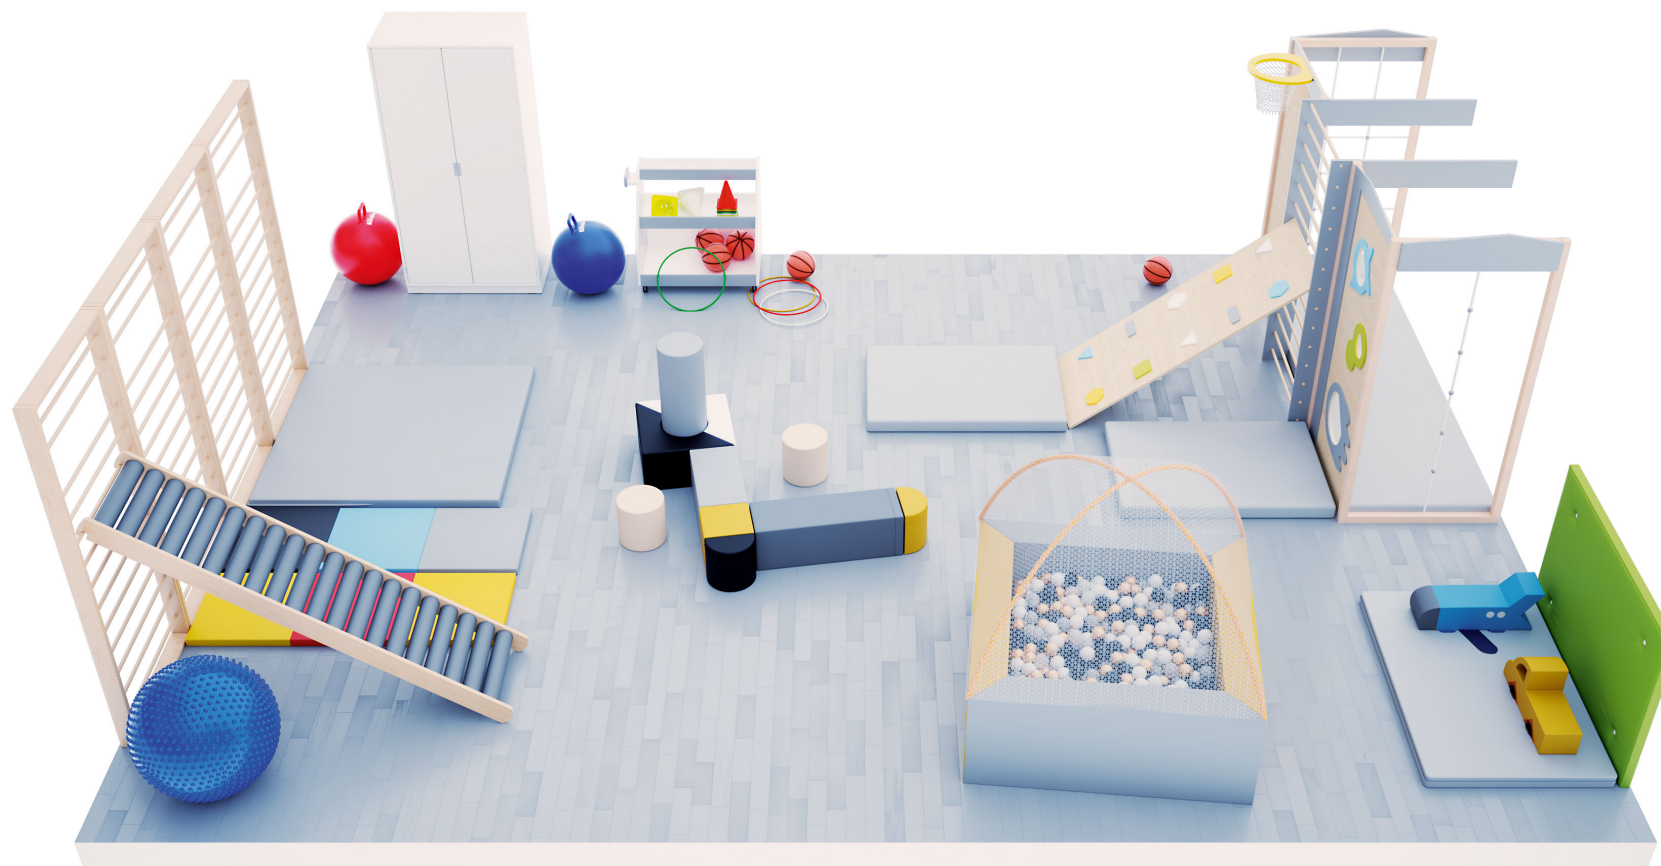

WIZ-SWF-MB-0003 Sala ruchowa

2024-11-26 00:33:21

| | Kod | Nazwa | Opis | Szt. | Brutto | Suma |
|--|---------|------------------------------------|---|------|-----------|-----------|
|  | 101630 | Piankowy kącik - samolot | <ul style="list-style-type: none"> wym. 68 x 37 cm wym. skrzydeł 18 x 13 cm <p>Miękki i bezpieczny kącik, wspianała zachęta do spontanicznej zabawy i aktywności ruchowej. Radosna kolorystyka i ciekawe zestawienie barw wprowadzają przyjazny klimat i sprawiają, że kącik staje się ulubionym miejscem zabaw wszystkich maluchów. Materace i kolorowe elementy zostały wykonane z wytrzymałej pianki pokrytej trwałą tkaniną PVC, łatwą do utrzymania w czystości. Zapewnia to maksymalny komfort użytkowania i pozwala na wspólną zabawę nawet kilkorga dzieci. Elementy kącika można dowolnie wymieniać i łączyć w różne kombinacje, w zależności od potrzeb i upodobań. Mogą także służyć jako oddzielne zabawki.</p> <ul style="list-style-type: none"> grubość elem. 20 cm | 1 | 259,90 zł | 259,90 zł |
|  | 098185W | Szafka Quadro na akcesoria - biała | <p>Opis wariantów produktu: Funkcjonalna szafka na kółkach z pojemnymi półkami pozwala na przechowywanie różnego rodzaju akcesoriów sportowych, muzycznych itp. Wykonana z klonowej lub białej płyty laminowanej o gr. 18 mm z szarymi akcentami.</p> <ul style="list-style-type: none"> wym. 90 (+10 cm uchwyt) x 60 x 86 cm 3 półki o szer.: 14, 35 i 56 cm | 1 | 659,90 zł | 659,90 zł |