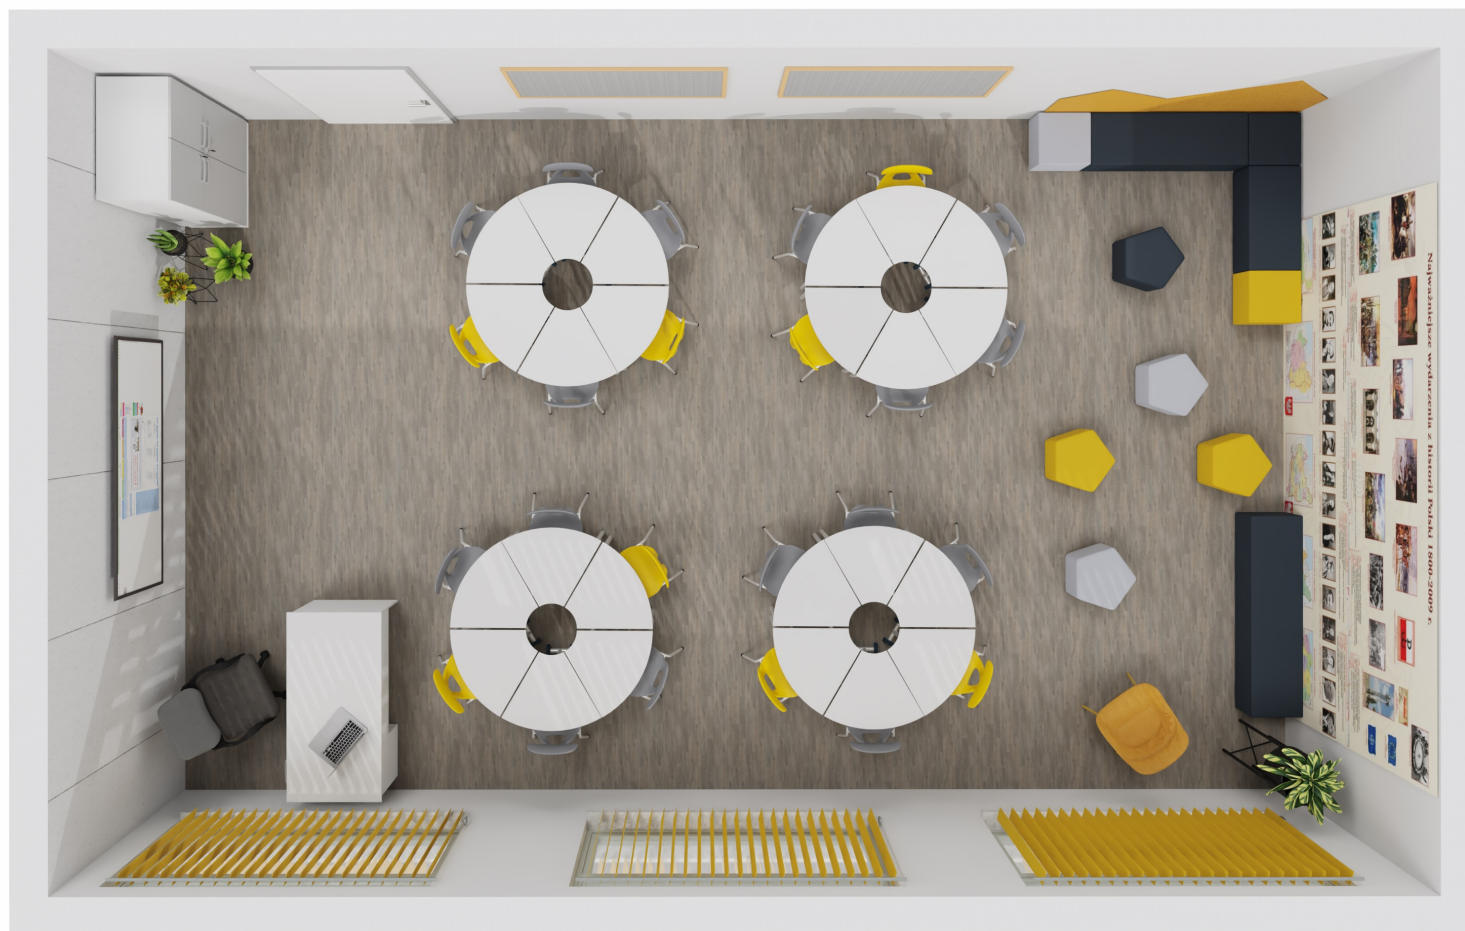

WIZ-SZK-MB-0066 Sala historyczna

2025-07-28 05:15:11

	Kod	Nazwa	Opis	Szt.	Brutto	Suma
	146264	EKO dekor - domek mały żółty	<p>Dekoracje w kształcie domków wykonane z tworzywa PET, pochodzącego w 20% z recyklingu. Przeznaczone do eksponowania np. prac plastycznych. Do samodzielnego montażu za pomocą taśmy montażowej lub kleju montażowego (brak w zestawie). Mieści 4 prace formatu A4.</p> <ul style="list-style-type: none"> wym. 79 x 65 cm <p>Czyścić suchą lub lekko zwilżoną szmatką, w razie potrzeby dokładnie odkurzyć.</p>	1	459,90 zł	459,90 zł
	099751W	Biurko Grande, białe	<p>Opis wariantów produktu: Biurko Grande. Proste biurko uzupełniające kolekcję meblową Grande, wykonane z białej lub klonowej płyty laminowanej o gr. 18 mm. Wyposażone w 4 szuflady (w górnej szufladzie zamek).</p> <ul style="list-style-type: none"> wym. 140 x 80 x 76 cm 	1	1 649,90 zł	1 649,90 zł
	548100	Krzesło obrotowe szaro-czarne	<p>Wyposażone w wysokie, ergonomicznie wyprofilowane oparcie, zapewniające optymalne wsparcie dla kręgosłupa. Regulowana wysokość. Krzesło na kółkach. Materiał: 100% włókno syntetyczne.</p> <ul style="list-style-type: none"> śr. 63 cm wym. siedziska 50 x 48 cm wys. siedziska 51-57 cm 	1	659,90 zł	659,90 zł