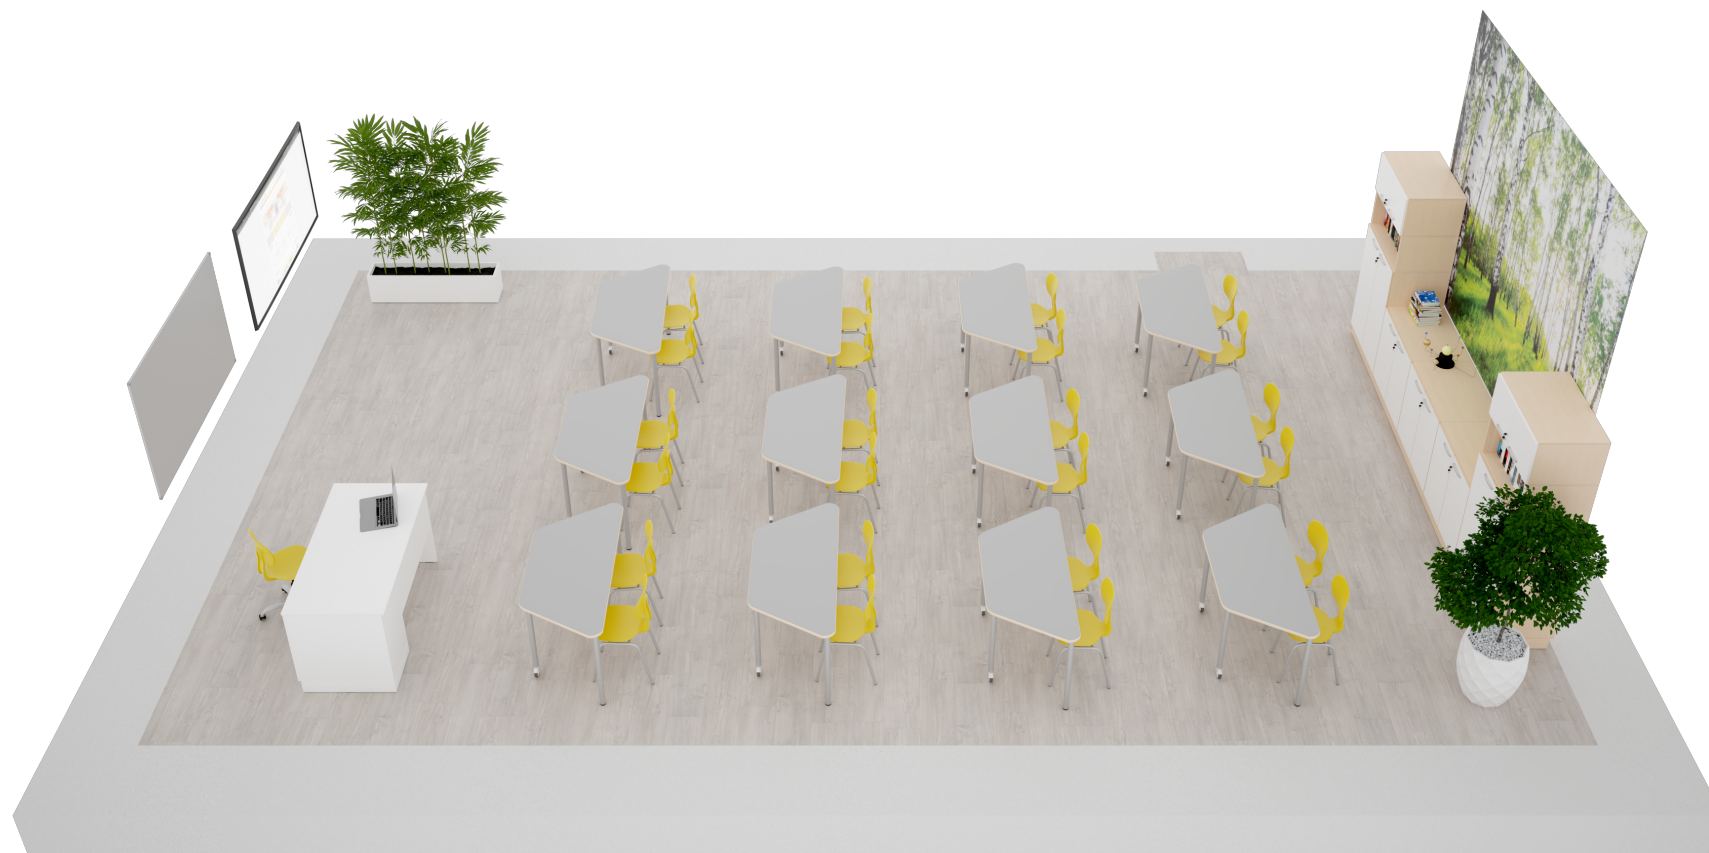

WIZ-SZK-MB-0040 Zielona Pracownia 11

2025-04-01 22:18:16

	Kod	Nazwa	Opis	Szt.	Brutto	Suma
	146026	Tablica biała suchościeralna ceramiczna	Tablica biała suchościeralna o powierzchni magnetycznej ceramicznej. Rama wykonana z profilu aluminiowego w kolorze srebrnym, wykończona popielatymi narożnikami. 10 lat gwarancji na powierzchnię lakierowaną. Wymaga częstego czyszczenia płynem do tablic suchościeralnych (146164, sprzedawany osobno). Płyn jest dostępny także w zestawie startowym do tablic suchościeralnych (146113). Półka na pisaki o dł. 30 cm. • wym. 170 x 100 cm	1	799,90 zł	799,90 zł
	ZEST5542	Stół Mila trapezowy szary HPL z krzesłami Ergo żółtymi, rozm.5	Zestaw zawiera stół Mila trapezowy mobilny z 2 krzesłami w rozmiarze 5: • B9008-05-08-SH31-Z-SR-PO Stół Mila trapezowy, 140 x 70 x 80 x 70 cm, rozm. 5 - HPL szary, z kółkami, 1 szt. • 256102 Krzesło Ergo rozm. 5 żółte, 2 szt. Krzesła wykonane z tworzywa sztucznego, wyróżniające się nowoczesnym i ergonomicznym kształtem. Stelaż w kolorze srebrnym został wykonany z rury okrągłej o śr. 22 mm. Lekko sprężyste oparcie w naturalny sposób dostosowuje się do pleców dziecka, a szeroko rozstawione nogi zapewniają wysoką stabilność. Krzesło jest odporne na zabrudzenia i wilgoć, a powierzchnia siedziska moletowana, odporna na zarysowania, antypoślizgowa. Zatyczki z tworzywa chronią podłogę przed zarysowaniem. Nie zaleca się czyszczenia krzesełek żadnymi preparatami zawierającymi alkohol w składzie.	12	1 919,70 zł	23 036,40 zł

	099751W	Biuurko Grande, białe	<p>Opis wariantów produktu: Biurko Grande. Proste biurko uzupełniająca kolekcję meblową Grande, wykonane z białej lub klonowej płyty laminowanej o gr. 18 mm. Wyposażone w 4 szuflady (w górnej szufladzie zamek).</p> <ul style="list-style-type: none"> wym. 140 x 80 x 76 cm 	1	1 649,90 zł	1 649,90 zł
---	---------	-----------------------	--	---	-------------	-------------